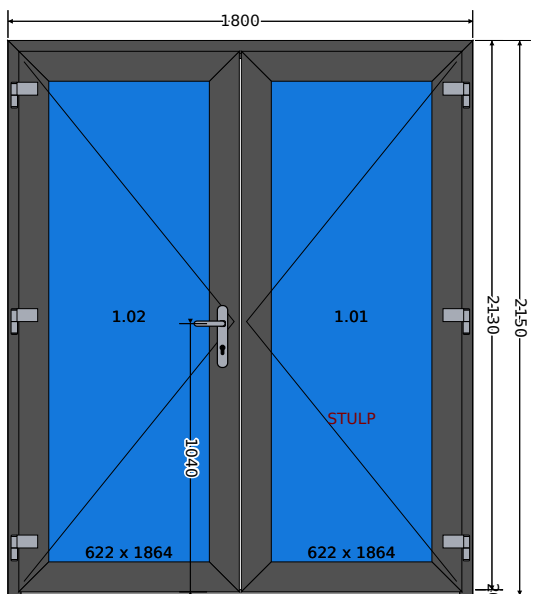

Binnenaanzicht

Buitenaanzicht

Buitenkader	140000 kader NEW (diepte 85mm, hoogte 70mm, 6k)
<i>Buitenzijde kleur</i>	<i>1-zijdig buiten AP040: Antraciet houtnerf</i>
<i>Binnenzijde kleur</i>	<i>Wit met zwarte afdichting</i>
<i>Muur configuratie</i>	<i>Afmetingen van de klant</i>
<i>Afmetingen</i>	<i>1800 mm x 2150 mm</i>
<i>Folie code voor buitenkader</i>	<i>HS 436-5003</i>
<i>Folie code voor vleugel</i>	<i>HS 436-5003</i>
<i>Kleur van kern en pakking in het buitenkader</i>	<i>witte kern - zwarte dichting</i>
<i>Kleur van kern en pakking in het vleugel</i>	<i>witte kern - zwarte dichting</i>
<i>Afwatering</i>	<i>Ontwateringen STD (zichtbaar van de voorkant)</i>
<i>Kader decompressie - boven</i>	<i>Nee</i>
<i>Type Hoekverbinding</i>	<i>V-Perfect</i>
Deur drempel	Aluminium dorpel
Gevraagd glas	4th/12Ar/4/12Ar/4th [Ug=0.7] (36mm)
Glaslat	GLASLAT QUBE - LINE
Vleugel	140035 deur vleugel 120mm naar buiten opendraaiend + STULP + DORPEL
Glaslat	GLASLAT QUBE - LINE
<i>Type stulp</i>	<i>Breed 64 mm (STD)</i>
Beslag	Draai + Draai - deur beslag
<i>Sluiting</i>	<i>GU SECURY AUTOMATIC</i>
<i>Type bediening</i>	<i>Sleutel bediend</i>
<i>binnen</i>	<i>Kruk</i>
<i>Buiten</i>	<i>Kruk</i>
<i>Scharnieren</i>	<i>JOCKER</i>
<i>Kleur scharnieren</i>	<i>Automatisch</i>
<i>Anti inbraak pin (2 st/vleugel)</i>	<i>Nee</i>
<i>sluitcilinder NEW</i>	<i>Standaard</i>
<i>Aantal sleutel</i>	<i>3- sleutels</i>
Berichten	
<i>Afmeting vulling nr[1]: 652x1894</i>	
<i>Promotie: geen extra kosten voor warm afstandhouder.</i>	
<i>Afmeting vulling nr[2]: 652x1894</i>	
<i>Met secury automatic beslag kunt U geen elektrische slot gebruiken.</i>	
<i>Kantslot op de buitenste vleugel.</i>	
<i>cilinderslot maten; binnen: 50 buiten: 45</i>	
<i>Doorgangslucht, 180° opening (B x H) 798.0 x 2060.0 / Kwateer1</i>	
<i>Lichtbreedte voor vliegdraam voor het actieve blad (Breedte x Hoogte) 798.0 x 2060.0 / Kwateer 1</i>	
<i>Doorgangsoopening onder 90° (B x H) 762.0 x 2060.0 / Kwateer1</i>	
<i>Doorgangslucht voor vliegdraam voor hele kwartieren (B x H): 1660.0 x 2060.0 / Kwartieren 1</i>	
<i>Rw (C;Ctr) = 31 (-1;-5) dB</i>	
Thermische coefficient	Uw = 1,2 W/m²·K
Eenheidsgewicht	163,7 Kg
Omtrek	7.9 m
Toebehoren	Aantal
Kleur van kruk/knop/trekker binnen : Wit	1
Kleur van kruk/knop/trekker buiten : zilver	1
Doorgang (actieve vleugelopening 180° breedte x hoogte: 798 x 2060)	1
Lichtmaat/doorkijkmoot (actief vleugel,opening 90° breedte x hoogte: 762 x 2060)	1
1.01Totaal doorgangslucht van het kader (voor hor) (breedte x hoogte): 1660 x 2060 Vak: 1	1
1.02Totaal doorgangslucht van het kader (voor hor) (breedte x hoogte): 1660 x 2060 Vak: 1	1
door hinges color: SILVER/FREI	6