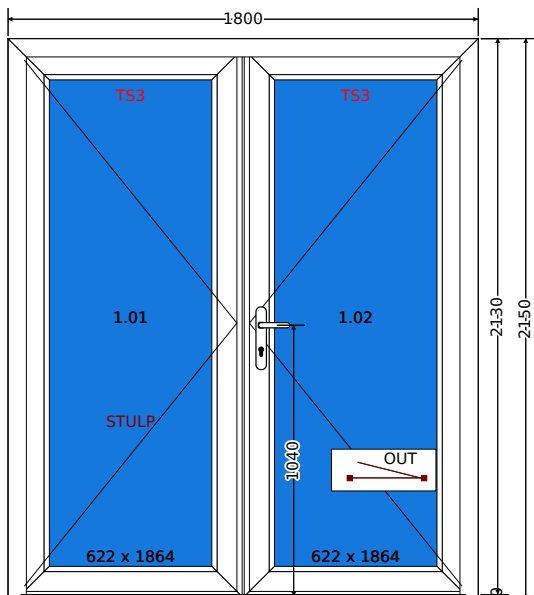

Binnenaanzicht

Buitenaanzicht

Buitenkader	140000 kader NEW (diepte 85mm, hoogte 70mm, 6k)
<i>Buitenzijde kleur</i>	<i>1-zijdig buiten AP040: Antraciet houtnerf</i>
<i>Binnenzijde kleur</i>	<i>Wit met zwarte afdichting</i>
<i>Muur configuratie</i>	<i>Afmetingen van de klant</i>
<i>Afmetingen</i>	<i>1800 mm x 2150 mm</i>
<i>Folie code voor buitenkader</i>	<i>HS 436-5003</i>
<i>Folie code voor vleugel</i>	<i>HS 436-5003</i>
<i>Kleur van kern en pakking in het buitenkader</i>	<i>witte kern - zwarte dichting</i>
<i>Kleur van kern en pakking in het vleugel</i>	<i>witte kern - zwarte dichting</i>
<i>Afwatering</i>	<i>Ontwateringen STD (zichtbaar van de voorkant)</i>
<i>Kader decompressie - boven</i>	<i>Nee</i>
<i>Type Hoekverbinding</i>	<i>V-Perfect</i>
Deur drempel	Aluminium dorpel
Gevraagd glas	4th/12Ar/4/12Ar/4th [Ug=0.7] (36mm)
Glaslat	GLASLAT QUBE - LINE
Vleugel	140035 deur vleugel 120mm naar buiten opendraaiend + STULP + DORPEL
Glaslat	GLASLAT QUBE - LINE
<i>Type stulp</i>	<i>Breed 64 mm (STD)</i>
Beslag	Draai + Draai - deur beslag
<i>Sluiting</i>	<i>GU SECURY AUTOMATIC</i>
<i>Type bediening</i>	<i>Sleutel bediend</i>
<i>binnen</i>	<i>Kruk</i>
<i>Buiten</i>	<i>Kruk</i>
<i>Scharnieren</i>	<i>JOCKER</i>
<i>Kleur scharnieren</i>	<i>Automatisch</i>
<i>Anti inbraak pin (2 st/vleugel)</i>	<i>Nee</i>
<i>sluitcilinder NEW</i>	<i>Standaard</i>
<i>Aantal sleutel</i>	<i>3- sleutels</i>
Berichten	
<i>Afmeting vulling nr[1]: 652x1894</i>	
<i>Promotie: geen extra kosten voor warm afstandhouder.</i>	
<i>Afmeting vulling nr[2]: 652x1894</i>	
<i>Met secury automatic beslag kunt U geen elektrische slot gebruiken.</i>	
<i>Kantslot op de buitenste vleugel.</i>	
<i>cilinderslot maten; binnen: 50 buiten: 45</i>	
<i>Doorgangslucht, 180° opening (B x H) 798.0 x 2060.0 / Kwateer1</i>	
<i>Lichtbreedte voor vliegdraam voor het actieve blad (Breedte x Hoogte) 798.0 x 2060.0 / Kwateer 1</i>	
<i>Doorgangsoopening onder 90° (B x H) 762.0 x 2060.0 / Kwateer1</i>	
<i>Doorgangslucht voor vliegdraam voor hele kwartieren (B x H): 1660.0 x 2060.0 / Kwartieren 1</i>	
<i>Rw (C;Ctr) = 31 (-1;-5) dB</i>	
Thermische coefficient	Uw = 1,2 W/m²·K
Eenheidsgewicht	163,7 Kg
Omtrek	7.9 m
Toebehoren	Aantal
Kleur van kruk/knop/trekker binnen : Wit	1
Kleur van kruk/knop/trekker buiten : zilver	1
Doorgang (actieve vleugelopening 180° breedte x hoogte: 798 x 2060)	1
Lichtmaat/doorkijkmoot (actief vleugel,opening 90° breedte x hoogte: 762 x 2060)	1
1.01Totaal doorgangslucht van het kader (voor hor) (breedte x hoogte): 1660 x 2060 Vak: 1	1
1.02Totaal doorgangslucht van het kader (voor hor) (breedte x hoogte): 1660 x 2060 Vak: 1	1
door hinges color: SILVER/FREI	6